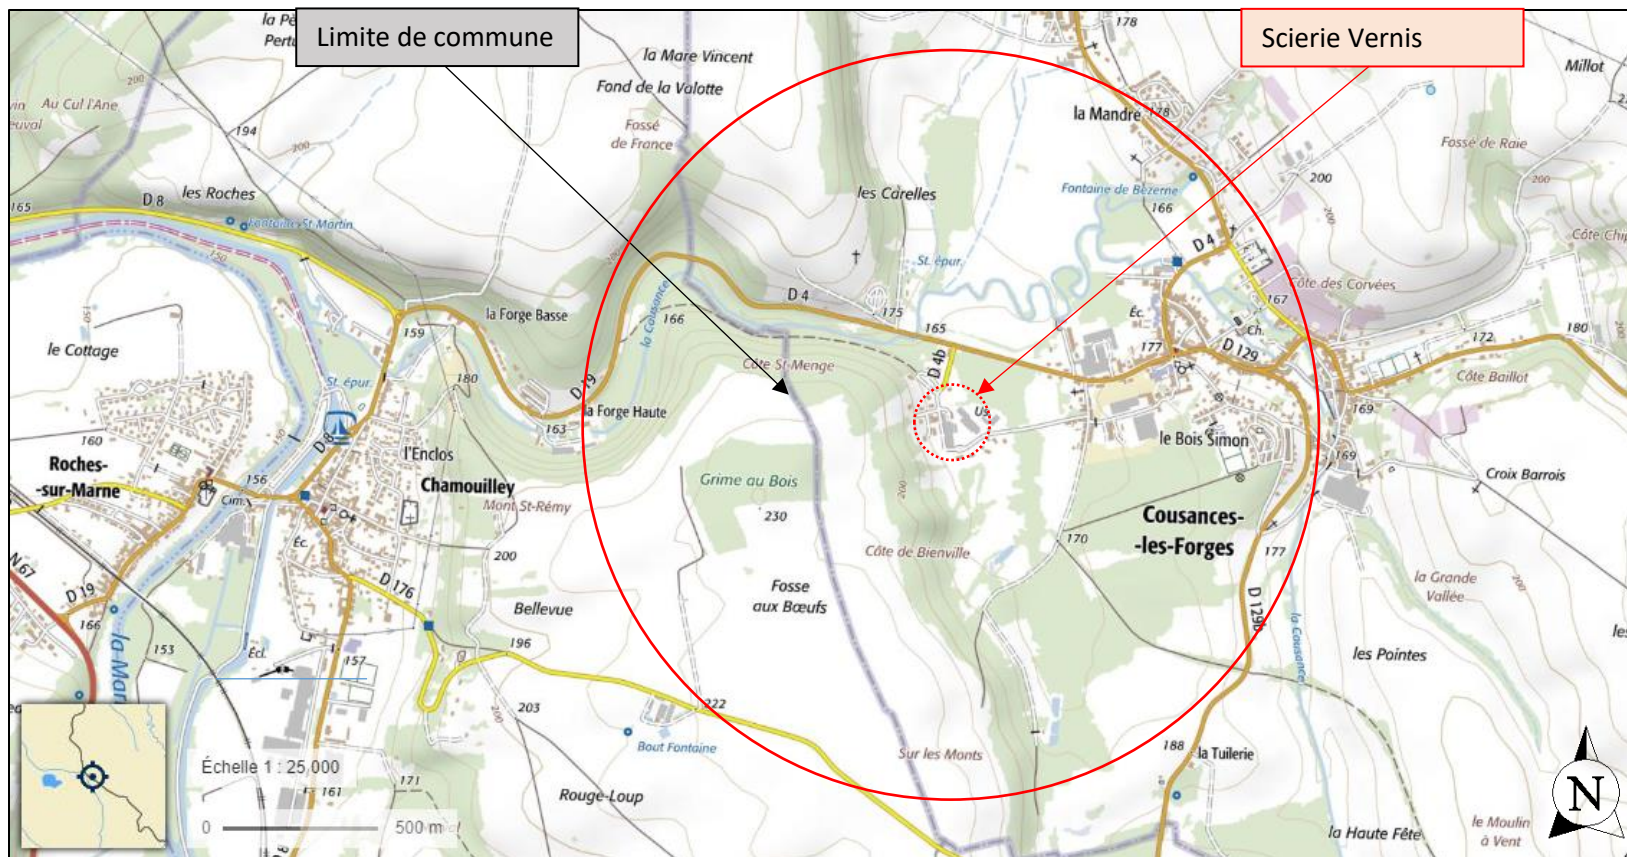

Scierie Vernis\_Carte IGN à l'échelle 1 / 25 000 réalisé le 10 juillet 2019

**Extrait Carte IGN : Localisation de la Scierie Vernis à Cousances-lès-Forges**

Echelle : 1 / 25 000

 : Scierie Vernis

 : Rayon de 1 km autour de la scierie Vernis